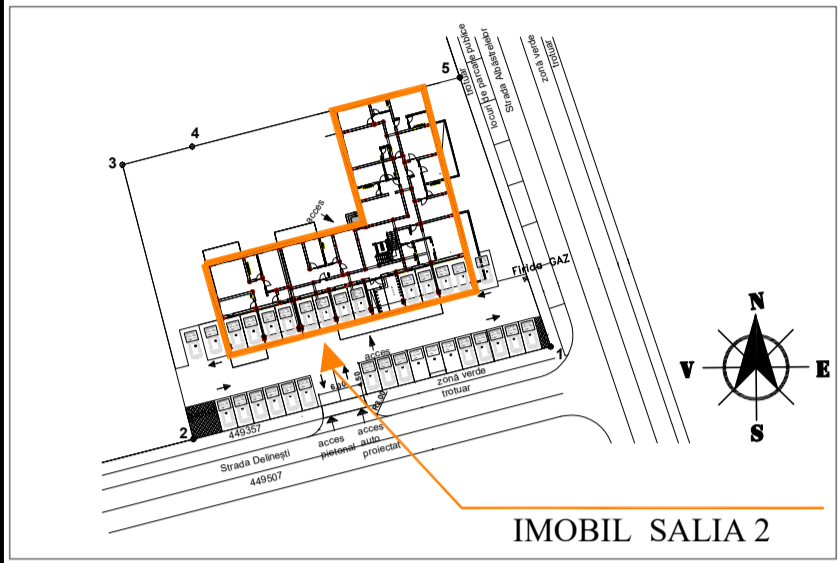

MODEL INCHIDERE BUCATARIE  
APARTAMENT CU 3 CAMERE

VALABIL PENTRU AP 3, 9, 18

***Plan AP. 9, scara 1:50***

*Sconstruit Ap. 9 = 89.25 mp*

*Sbalcon Ap. 9 = 8.45 mp*

*Sutil Ap. 9 = 75.91 mp*

*Sutil + Sbalcon Ap. 9 = 84.36 mp*